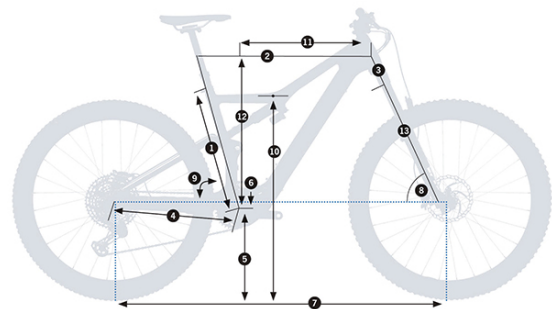

GOMETRY

SIZE	S	M	L	XL
1 - SEAT_TUBE	381	419	457	508
2 - TOP_TUBE	565	592	619	649
3 - HEAD_TUBE	95	105	120	140
4 - CHAIN_STAY		445		
5 - BB_HEIGHT		336		
6 - BB_DROP*		35/32		
7 - WHEELBASE	1180	1205	1229	1255
8 - HEAD_ANGLE*		66°/65,5°		
9 - SEAT_ANGLE*		77°/76,5°		
10 - STANDOVER	710	736	766	776
11 - REACH	425	450	474	500
12 - STACK	604	613	627	646
13 - FORK_LENGTH		547		
14 - OFFSET		44		

*