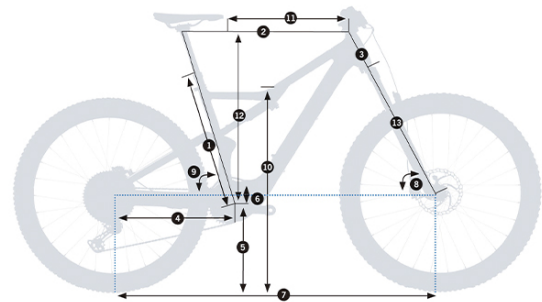

GOMETRÍA

TALLA	S	M	L	XL
1 - SEAT_TUBE	381	419	457	508
2 - TOP_TUBE	565	592	619	649
3 - HEAD_TUBE	95	105	120	140
4 - CHAIN_STAY		445		
5 - BB_HEIGHT	336	336	336	336
6 - BB_DROP*		35/32		
7 - WHEELBASE	1180	1205	1229	1255
8 - HEAD_ANGLE*		66º/65,5º		
9 - SEAT_ANGLE*		77º/76,5º		
10 - STANDOVER	710	736	766	776
11 - REACH	425	450	474	500
12 - STACK	604	613	627	646
13 - FORK_LENGTH		547		

*