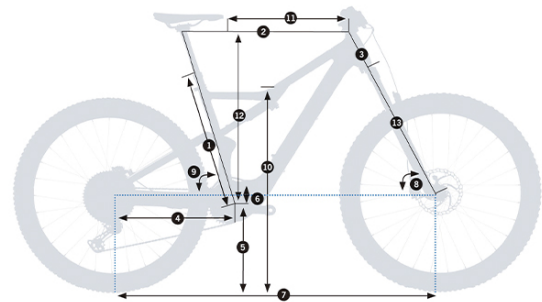

GOMETRÍA

TALLA	S	M	L	XL
1 - SEAT_TUBE	381	419	457	508
2 - TOP_TUBE	565	592	619	649
3 - HEAD_TUBE	95	105	120	140
4 - CHAIN_STAY			445	
5 - BB_HEIGHT	336	336	336	336
6 - BB_DROP*			35/32	
7 - WHEELBASE	1180	1205	1229	1255
8 - HEAD_ANGLE*			66°/65,5°	
9 - SEAT_ANGLE*			77°/76,5°	
10 - STANDOVER	710	736	766	776
11 - REACH	425	450	474	500
12 - STACK	604	613	627	646
13 - FORK_LENGTH			547	

*