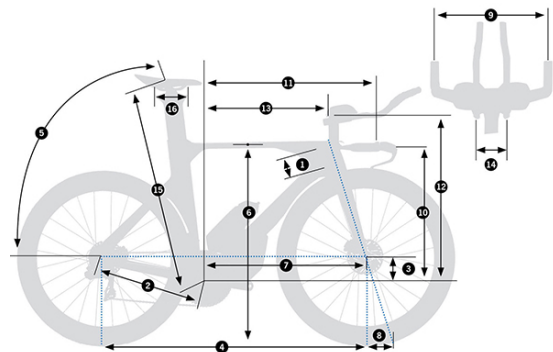

GEOMETRY

SIZE	XS	S/M	M/L	XL
1 - HEAD_TUBE_LENGTH	59	96	96	149
2 - CHANINSTAY_LENGTH			405	
3 - BB_DROP_ORD			75	
4 - WHEEL_BASE	971	1007	1007	1048
5 - SEAT_ANGLE_ORD			74-78°	
6 - STANDOVER_HEIGHT	746	781	781	831
7 - BB_FRONT_WHEEL_AXLE	578	613	613	654
8 - TRAIL			60	
9 - WIDTH_ORDU_ARRIBA			380	
10 - STACK_HIGH_POSITION	481	516	516	566
11 - STACK_LOW_POSITION	451	486	486	536
12 - REACH_ORDU	641	665	665	689
13 - STACK_MAX_ORDU	605	640	690	740
14 - FRONTPOST_INSERTION_			40	
15 - STACK_MIN	588	595	645	696
16 - STACK_MIN_WITH	515	550	550	600
17 - REACH_MAX	481	505	505	529
18 - REACH_MIN	361	385	385	409
19 - WIDTH_ORDU			105-195	
20 - TILT_ORDU			0-15°	
21 - HEIGHT_MAX	782	817	857	906
22 - SEATPOST_INSERTION_M	100	100	110	110
23 - HEIGHT_MIN_REC	-	724	754	775
24 - HEIGHT_MIN_WITHOUT	683	674	714	764
25 - HEIGHT_MIN	589	624	624	675
26 - SETBACK_TRAVEL			100	

ERGONOMICS

SIZE	CRANK
XS	170
S-M	170
M-L	170
XL	172

** The handlebar size is centre-centre*